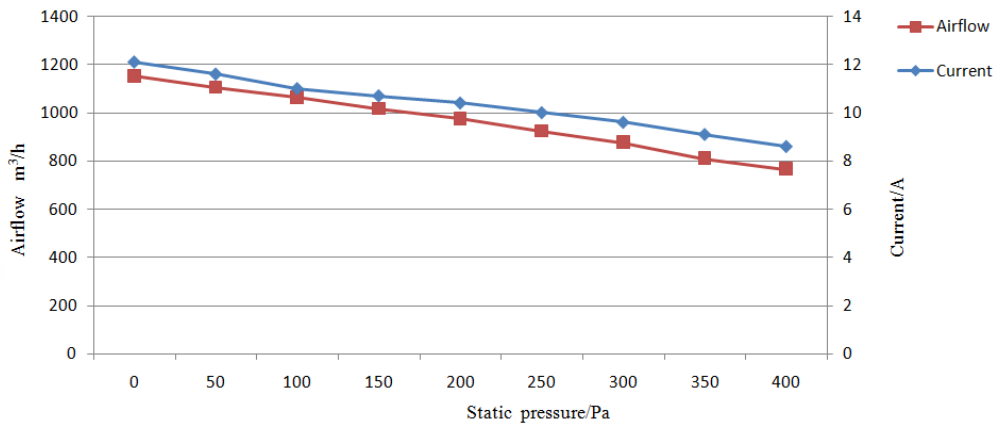

有刷离心风机 24V DC  
BRUSH  
CENTRIFUGAL BLOWER

**型号/Model:**

RA24B001-B40-3SP-02

三速版

3 Speeds Version

**产品编号 P/N:**

02.24.01B

**产品特点:**

**试验电压 27V DC Test Voltage 27V DC**

**安装尺寸图 (单位: 毫米) Dimension (Unit: mm)**