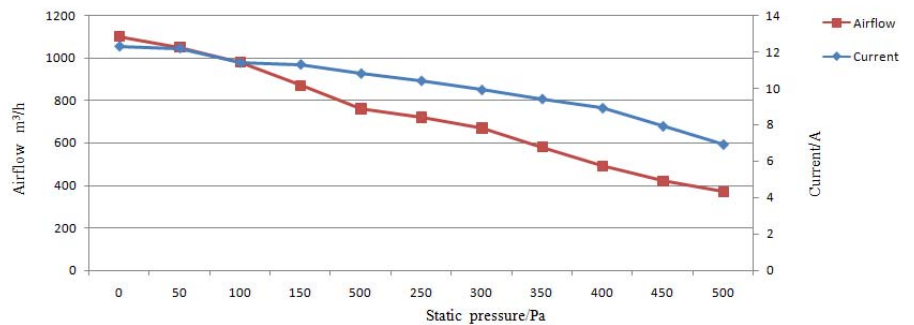

型号/Model:
RA24BL005-B10-3SP-01

P/N: 02.24.09-1
无级变速版 3 Speed/Variable Speed Version

产品特点

- 低耗能
- 超长使用寿命
- 免维护
- 环保
- 高效率
- 可靠性高
- 短路保护
- 过电流保护
- 过压保护
- 低压保护
- 电机堵转保护

Features:

- Low Power Consumption
- Super Long Service Life
- Maintenance free
- Environmental Friendly
- High Efficiency
- High Reliability
- Short circuit protection
- Over-current protection
- Over-voltage protection
- Under-voltage protection
- Locked-rotor protection

试验电压 26V DC Test Voltage 26V DC

无刷蒸发风机 24V DC

BRUSHLESS CENTRIFUGAL BLOWER

安装尺寸图 (单位: 毫米) Dimension (Unit: mm)

Blower connection chart			
Pin No.	I/O description	Wire color	Gauge
1	Power supply Ub	Red	AWG14/UL1015
2	GND	Blue	
3	PWM/Direct analog input	White	AWG20/UL1015
4	80% speed	Green	
5	60% speed	Brown	
6	n.c.	---	---