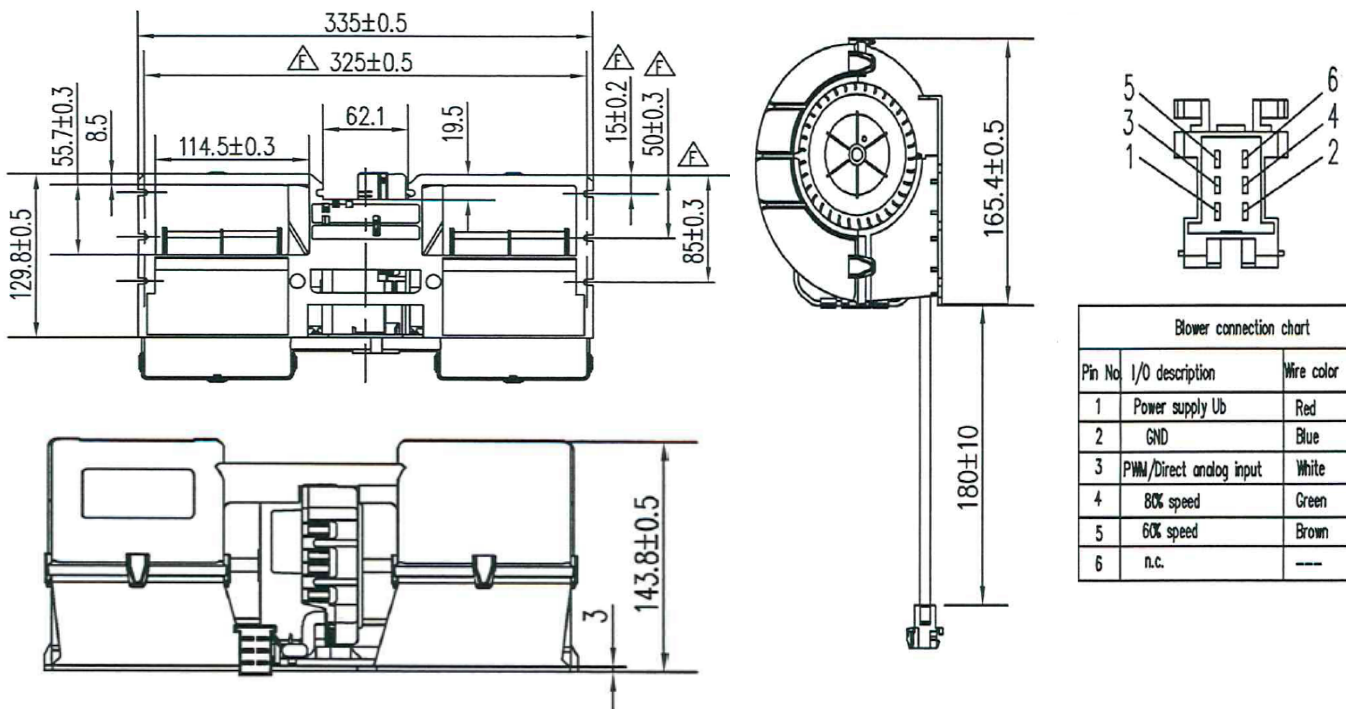

试验电压 26V DC Test Voltage 26V DC

无刷蒸发风机 24V DC

BRUSHLESS CENTRIFUGAL BLOWER

安装尺寸图 (单位: 毫米) Dimension (Unit: mm)

Blower connection chart			
Pin No.	I/O description	Wire color	Gauge
1	Power supply Ub	Red	AWG14/UL1015
2	GND	Blue	
3	PWM/Direct analog input	White	AWG20/UL1015
4	80% speed	Green	
5	60% speed	Brown	
6	n.c.	---	---